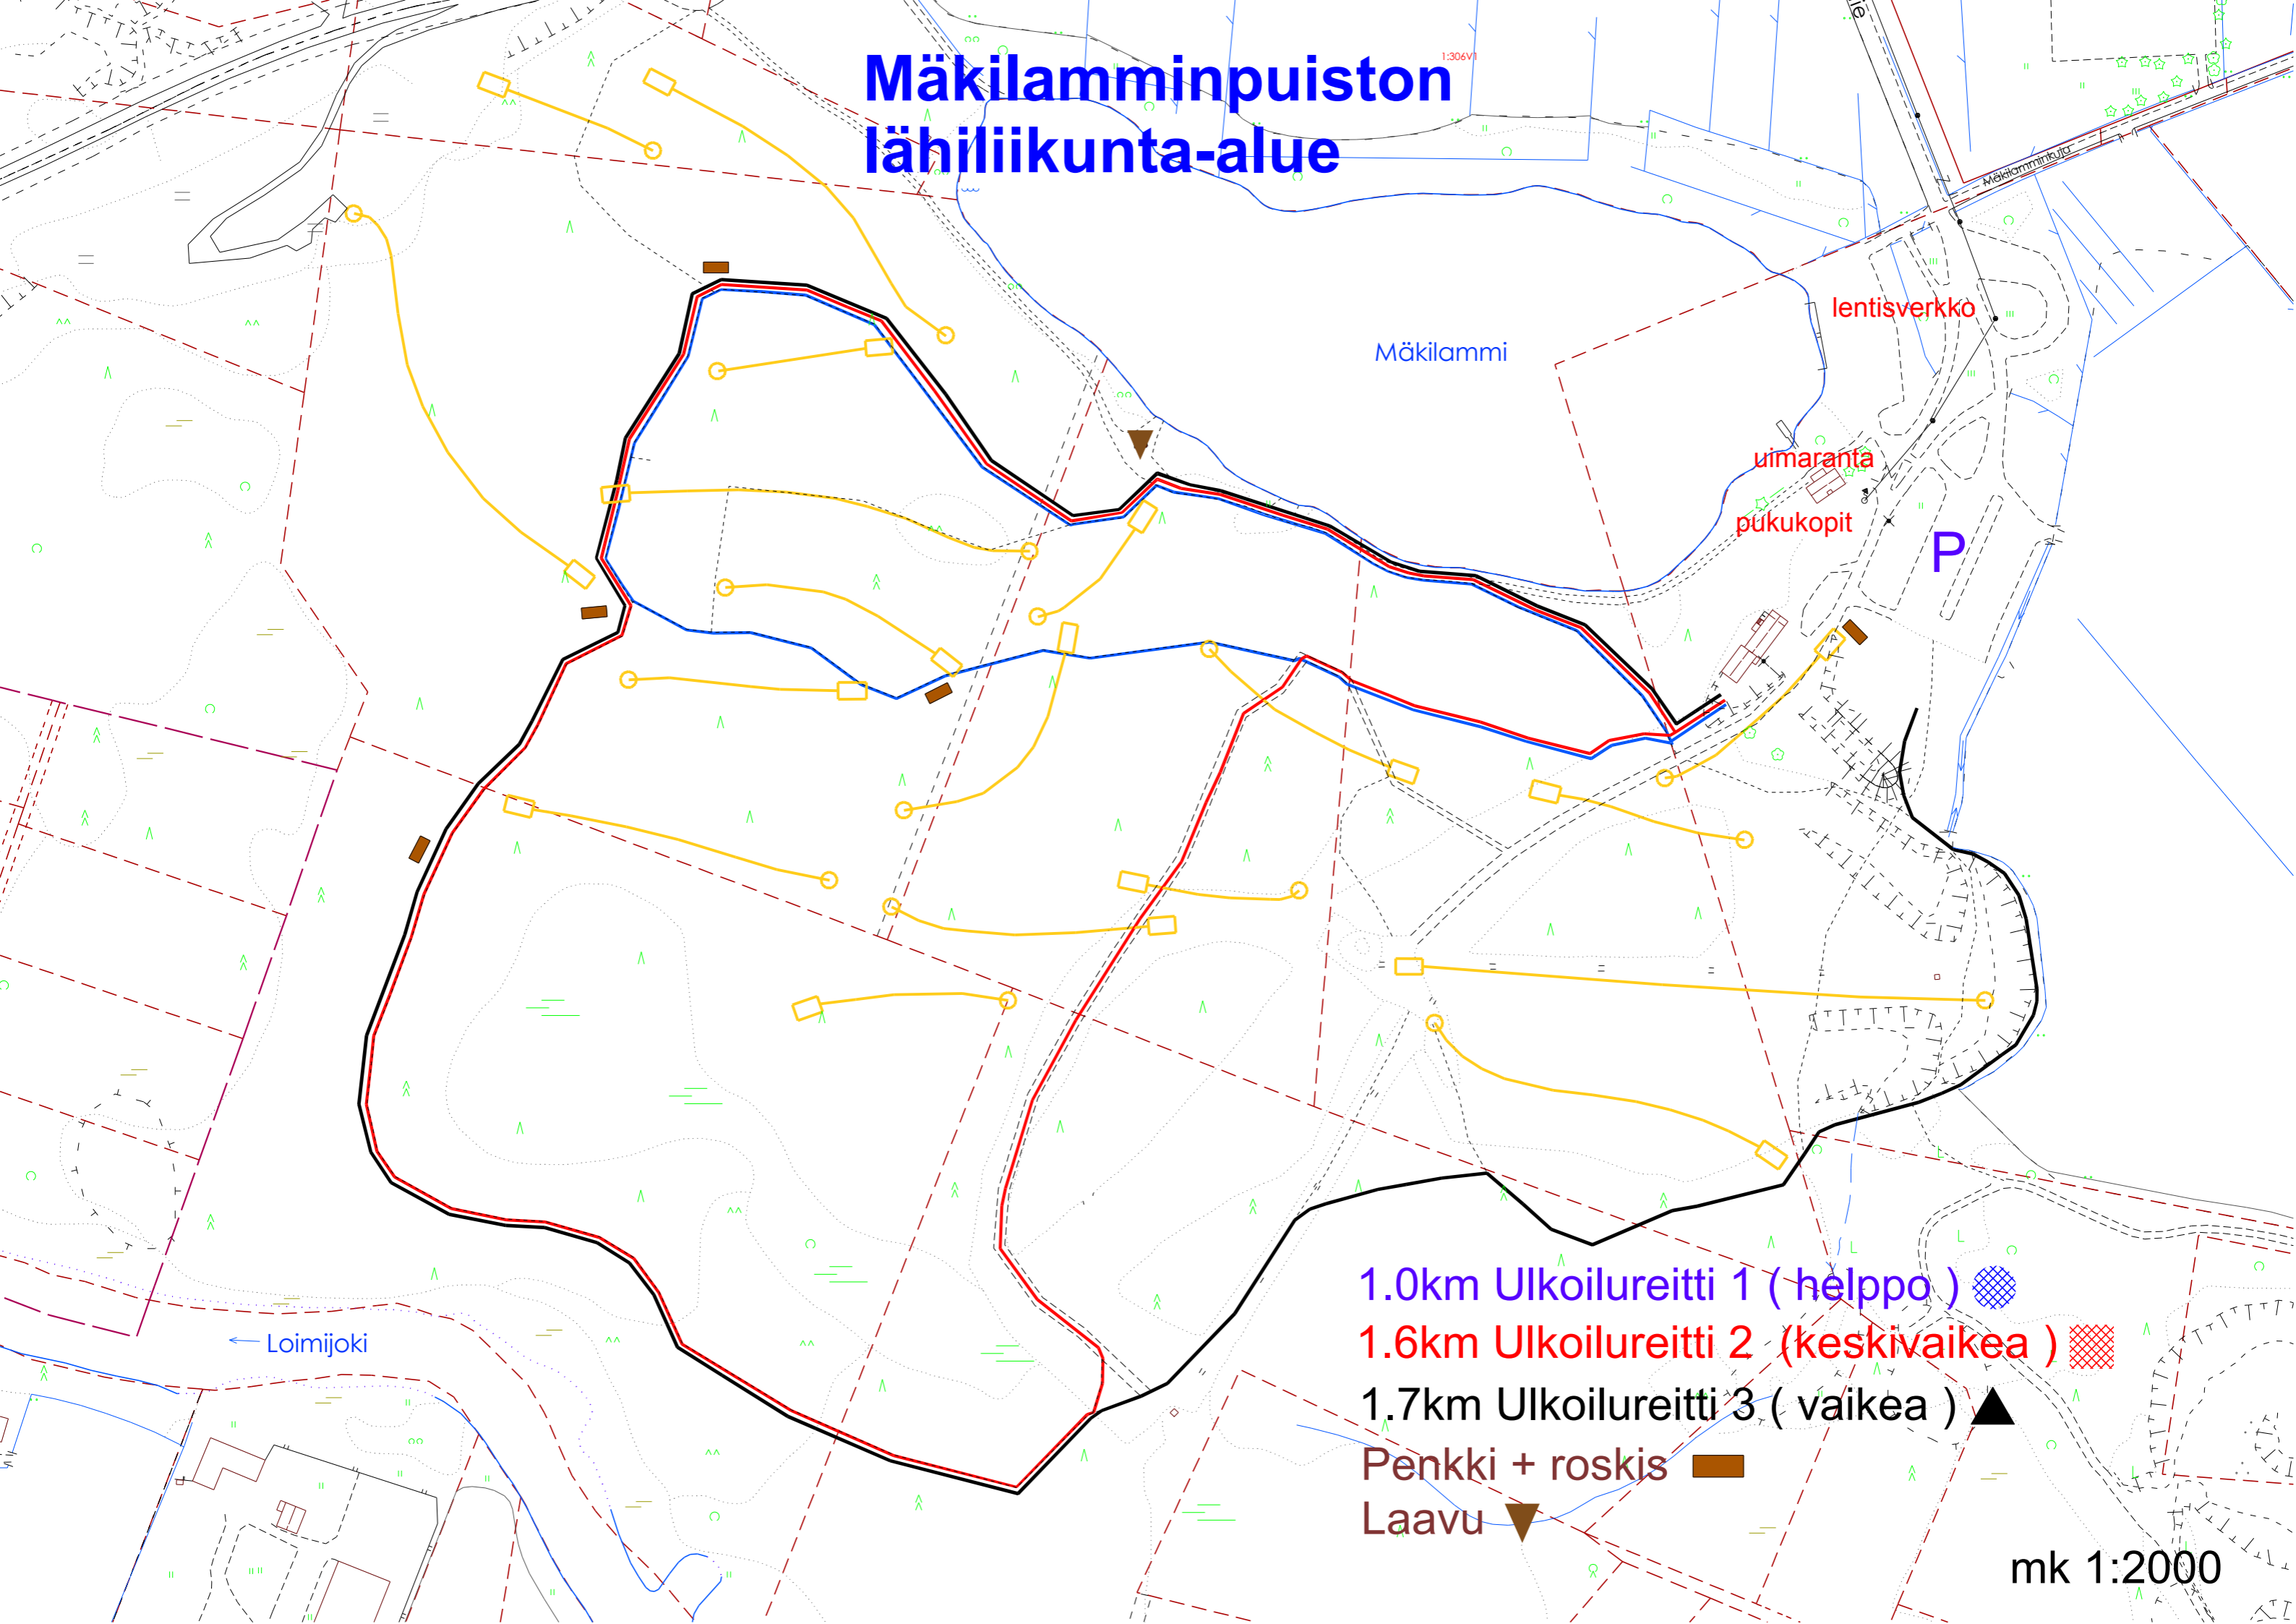

Mäkilamminpuiston lähiliikunta-alue

- 1.0km Ulkoilureitti 1 (helppo) 
- 1.6km Ulkoilureitti 2 (keskivaikea) 
- 1.7km Ulkoilureitti 3 (vaikea) 
- Penkki + roskis 
- Laavu 

mk 1:2000